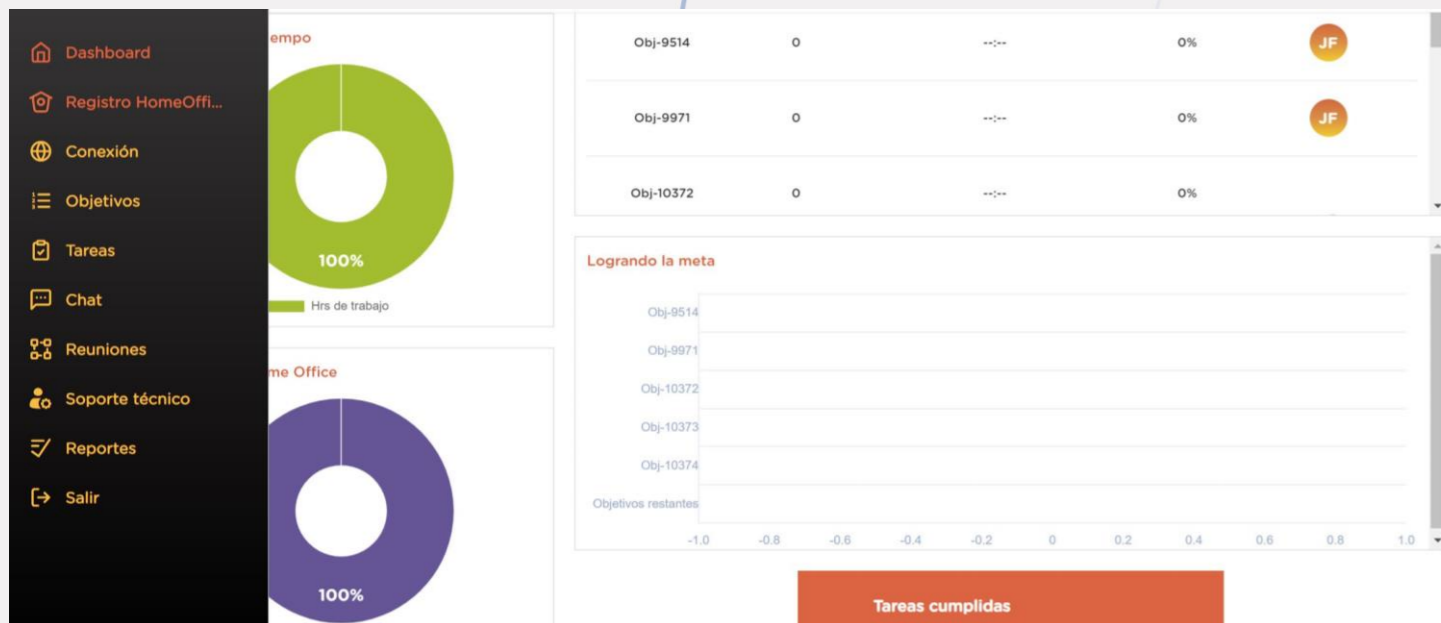

# SERVICIOS ADICIONALES PAE PLATAFORMAS

join2work

PGO 

PAE  
Jobs

#PAEUNE AL MUNDO

[www.pae.cc](http://www.pae.cc)

# join2work

La primera plataforma de soluciones en Recursos Humanos para el home office que te ayudará a tener control y orden de tus colaboradores.

## Home office

Establece el plan de trabajo, los días, horarios y equipos asignados.

## Geolocalizador

Monitorea el horario y lugar del check-in/out de tus colaboradores.