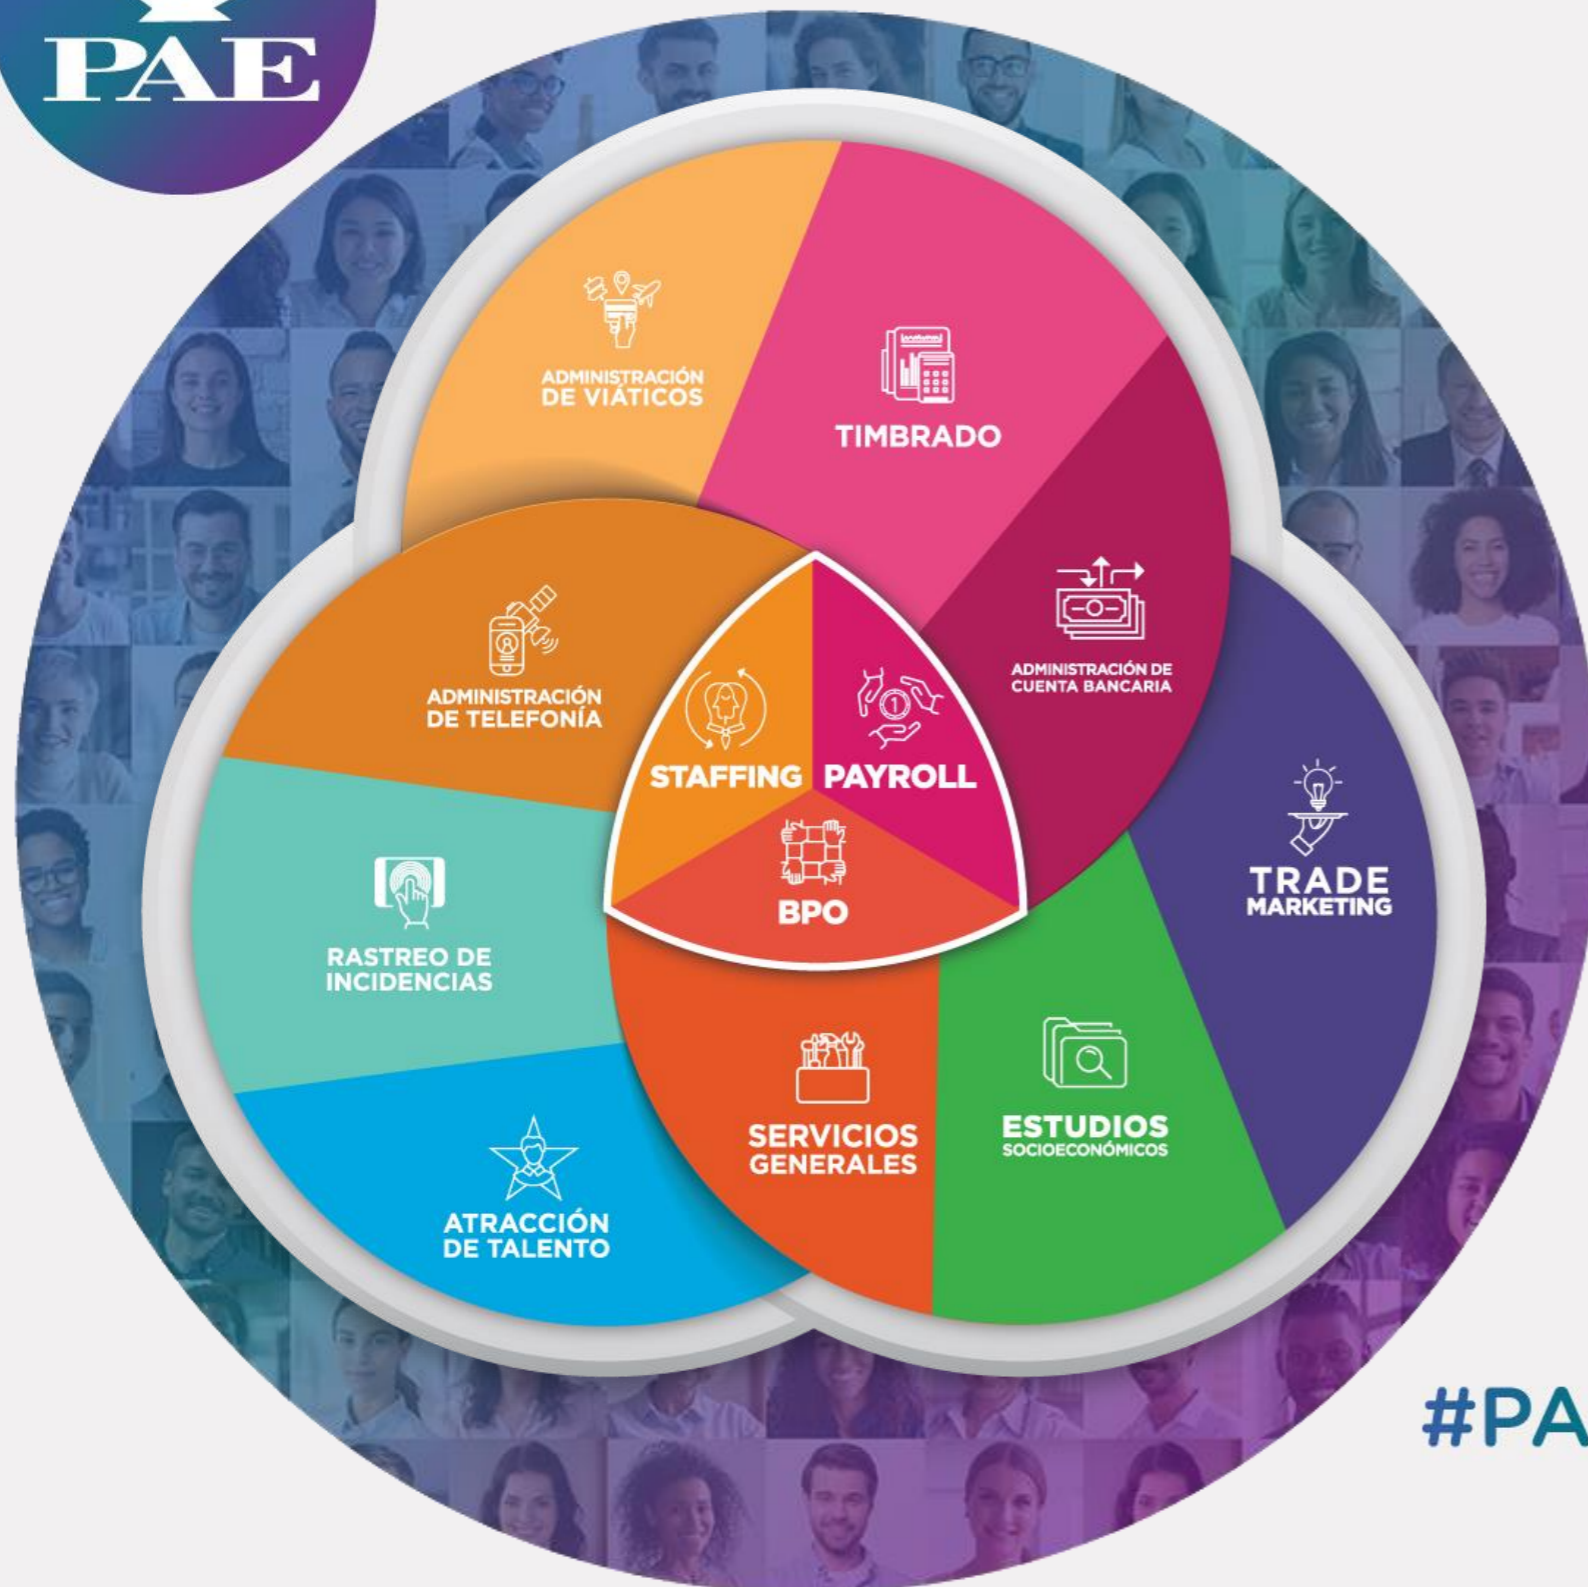

**PAE GLOBAL**

**El Portafolio de Servicios PAE, más completo del mercado.**

Somos la empresa multinacional con mayor crecimiento en la región brindamos soluciones inteligentes en Capital Humano, **con más de 28 años de experiencia en el mercado global.**

Proveemos **servicios flexibles, innovadores**, basados en la tecnología y el conocimiento profundo de la región.

**Con presencia en 12 países**, atendemos a más de **1,000 clientes** y empleamos diariamente a más de **34,000 personas**.

**#PAEUNE AL MUNDO**

[www.pae.cc](http://www.pae.cc)